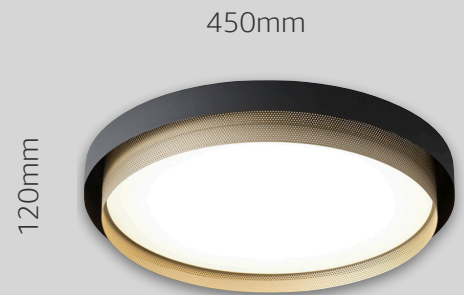

## Aufbauleuchte

Halo schwarz/gold, inkl. Treiber EIN/AUS

Artikelnummer: 70-140301201

Gehäuse	Elektrostatisch lackierter Stahl
schwenkbar	Nein
Farbe	Schwarz/champagnergold
Leistung	40W
Farbtemperatur	3000K
CRI:	>80
Lumen	1604
Ausstrahlwinkel	120°
Dimmbar	Nein
Maße	Ø 450mm X 120mm
Schutzart	IP20
Nettogewicht	0,9 kg
Verpackungsmaß	600x200x600mm
Stk./Überkarton	1 Stk.
Herstellergarantie:	3 Jahre