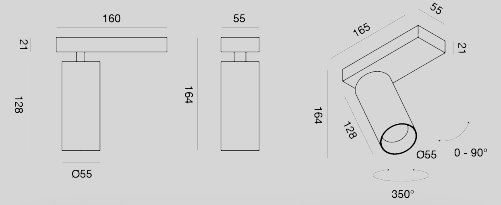

Datenblatt

Aufbauleuchte

Solo schwarz, inkl. Treiber ON/OFF

Artikelnummer: 71-11230381

Gehäuse	Aluminium Druckguss, pulverbeschichtet
schwenkbar	ja
Farbe	Schwarz
Leistung	12W
Farbtemperatur	3000K
CRI:	>90
Lumen	1031
Ausstrahlwinkel	38°
Dimmbar	Nein
Maße	LxBxH 160X164X55mm Ø 55mm
Schutzart	IP20
Nettogewicht	0,300 kg
Verpackungsmaß	180x175x60mm
Stk./Überkarton	25 Stk.
Herstellergarantie:	3 Jahre