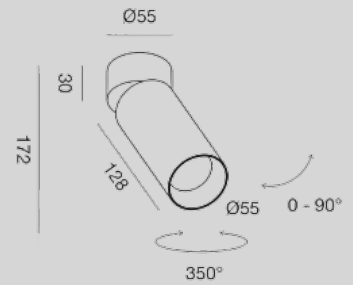

Datenblatt

Aufbauleuchte

Angle schwarz, inkl. Treiber ON/OFF

Artikelnummer: 72-11230381

Gehäuse	Aluminium Druckguss, pulverbeschichtet
schwenkbar	ja
Farbe	Schwarz
Leistung	12W
Farbtemperatur	3000K
CRI:	>90
Lumen	1031
Ausstrahlwinkel	38°
Dimmbar	Nein
Maße	128mm x Ø55
Schutzart	IP20
Nettogewicht	0,350 kg
Verpackungsmaß	200x60x60mm
Stk./Überkarton	20 Stk.
Herstellergarantie:	3 Jahre