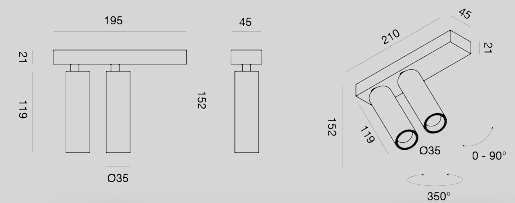

Aufbauleuchte

Doppio small schwarz, inkl. Treiber ON/OFF

Artikelnummer: 72-11430381

Gehäuse	Aluminium Druckguss, pulverbeschichtet
schwenkbar	ja
Farbe	Schwarz
Leistung	14W
Farbtemperatur	3000K
CRI:	>90
Lumen	1024
Ausstrahlwinkel	38°
Dimmbar	Nein
Maße	LxBxH 152X210X45mm Ø 35mm
Schutzart	IP20
Nettogewicht	0,500 kg
Verpackungsmaß	230x170x50mm
Stk./Überkarton	25 Stk.
Herstellergarantie:	3 Jahre