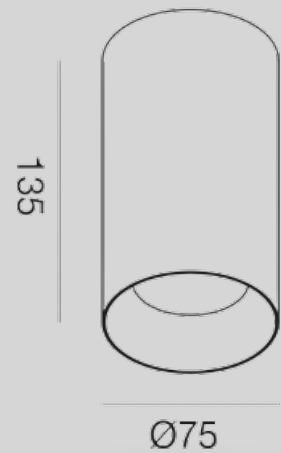

## Aufbauleuchte

EVO schwarz, inkl. Treiber EIN/AUS

Artikelnummer: 72-11530381

Gehäuse	Aluminium Druckguss, pulverbeschichtet
schwenkbar	Nein
Farbe	Schwarz
Leistung	15W
Farbtemperatur	3000K
CRI:	>90
Lumen	1234
Ausstrahlwinkel	38°
Dimmbar	Nein
Maße	135mm x D75mm
Schutzart	IP20
Nettogewicht	0,400 kg
Verpackungsmaß	150x85x85mm
Stk./Überkarton	25 Stk.
Herstellergarantie:	3 Jahre