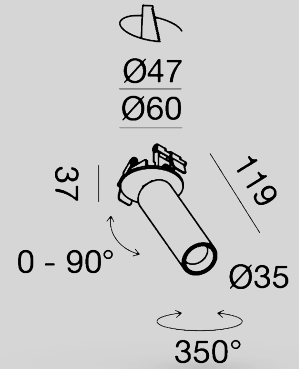

## Einbauleuchte

Angle EB small schwarz, inkl. Treiber ON/OFF

Artikelnummer: 72-30730381

Gehäuse	Aluminium Druckguss, pulverbeschichtet
schwenkbar	ja
Farbe	Schwarz
Leistung	7W
Farbtemperatur	3000K
CRI:	>90
Lumen	512
Ausstrahlwinkel	38°
Dimmbar	Nein
Maße	119mm x Ø35
Schutzart	IP20
Nettogewicht	0,300 kg
Verpackungsmaß	200x60x60mm
Stk./Überkarton	20 Stk.
Herstellergarantie:	3 Jahre