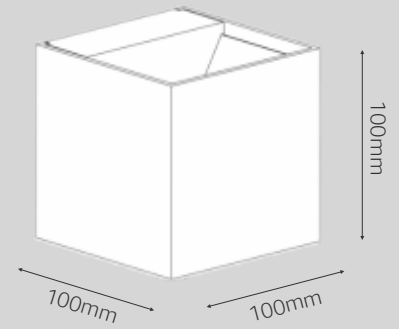

## Wandleuchte

Touch Wall weiss

Artikelnummer: 76-20830002

Gehäuse	Aluminium, pulverbeschichtet
schwenkbar	nein
Farbe	weiss
Leistung	8.9W
Farbtemperatur	3000K
CRI:	>90
Lumen	740
Eingangsstrom	500mA
Spannung	17.8V
Ausstrahlwinkel	individuell einstellbar
Dimmbar	Phasen An/Abschnitt dimmbar
Maße	BxHxT 100x100x100mm
Schutzart	IP20
Nettogewicht	0,760 kg
Verpackungsmaß	130x130x135mm
Stk./Überkarton	20 Stk.
Herstellergarantie:	5 Jahre