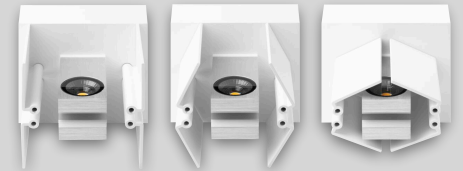

## Wandleuchte

Touch Wall weiss

Artikelnummer: 76-20830002

Gehäuse	Aluminium, pulverbeschichtet
schwenkbar	nein
Farbe	weiss
Leistung	8.9W
Farbtemperatur	3000K
CRI:	>90
Lumen	740
Eingangsstrom	500mA
Spannung	17.8V
Ausstrahlwinkel	individuell einstellbar
Dimmbar	Phasen An/Abschnitt dimmbar
Maße	BxHxT 100x100x100mm
Schutzart	IP20
Nettogewicht	0,760 kg
Verpackungsmaß	130x130x135mm
Stk./Überkarton	20 Stk.
Herstellergarantie:	5 Jahre