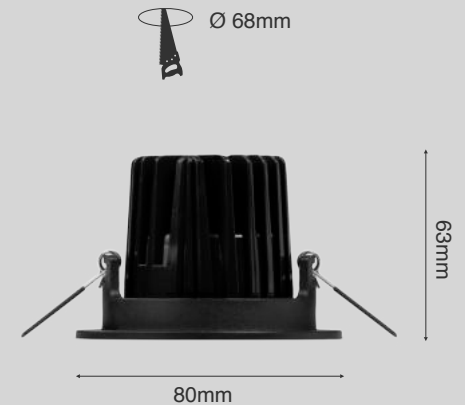

Datenblatt

Einbauleuchte

Mono Pro DEEP schwarz, inkl. Treiber ON/OFF
Artikelnummer: 77-30830361

Gehäuse	Aluminium Druckguss, pulverbeschichtet
schwenkbar	ja
Farbe	schwarz
Leistung	8W
Farbtemperatur	3000K
CRI:	>90
Lumen	620
Eingangsstrom	350mA
Spannung	18V
Ausstrahlwinkel	36°
Dimmbar	nein *
Maße	Ø xH 80x55mm
Deckenausschnitt	Ø 68mm
empfohlene Einbautiefe	73mm
Schutzart	IP44
Nettogewicht	0,178 kg
Verpackungsmaß	110x90x80mm
Stk./Überkarton	36 Stk.
Herstellergarantie:	5 Jahre