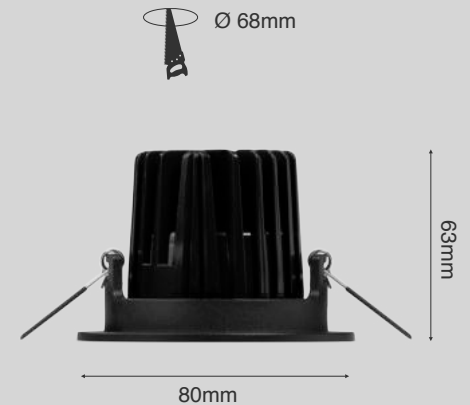

Datenblatt

Einbauleuchte

Mono Pro DEEP schwarz, ohne Treiber
Artikelnummer: 77-30830361D

Gehäuse	Aluminium Druckguss, pulverbeschichtet
schwenkbar	ja
Farbe	schwarz
Leistung	8W
Farbtemperatur	3000K
CRI:	>90
Lumen	620
Eingangsstrom	350mA
Spannung	18V
Ausstrahlwinkel	36°
Dimmbar	ja *
Maße	ØxH 80x55mm
Deckenausschnitt	Ø 68mm
empfohlene Einbautiefe	73mm
Schutzart	IP44
Nettogewicht	0,178 kg
Verpackungsmaß	110x90x80mm
Stk./Überkarton	36 Stk.
Herstellergarantie:	5 Jahre

h (m)	E0 (lx)	Ø (m)
1	1100	0,65
2	290	1,29
3	130	1,94
4	75	2,58
5	50	3,23

* dimmbaren Treiber separat ordern

Wir möchten darauf hinweisen, dass die angegebenen Bemessungswerte in einer Umgebungstemperatur von 25° ermittelt worden sind. Lichtstrom und Leistungsangaben unterliegen einer Toleranz von +/-10%. Technische Änderungen sind vorbehalten. Es wird keine Haftung für Druckfehler übernommen und es gelten die allgemeinen Geschäftsbedingungen zu finden auf www.ledspot.at