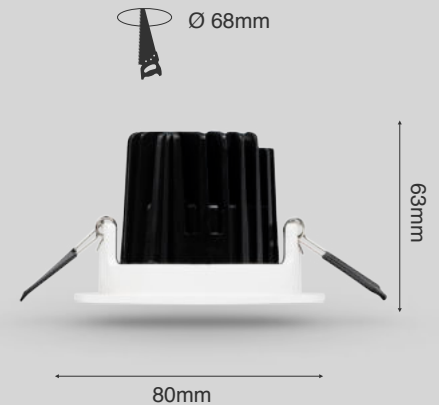

Datenblatt

Einbauleuchte

Mono Pro DEEP weiss, inkl. Treiber ON/OFF
Artikelnummer: 77-30830362

Gehäuse	Aluminium Druckguss, pulverbeschichtet
schwenkbar	ja
Farbe	weiss
Leistung	8W
Farbtemperatur	3000K
CRI:	>90
Lumen	620
Eingangsstrom	350mA
Spannung	18V
Ausstrahlwinkel	36°
Dimmbar	nein *
Maße	Ø xH 80x55mm
Deckenausschnitt	Ø 68mm
empfohlene Einbautiefe	73mm
Schutzart	IP44
Nettogewicht	0,178 kg
Verpackungsmaß	110x90x80mm
Stk./Überkarton	36 Stk.
Herstellergarantie:	5 Jahre