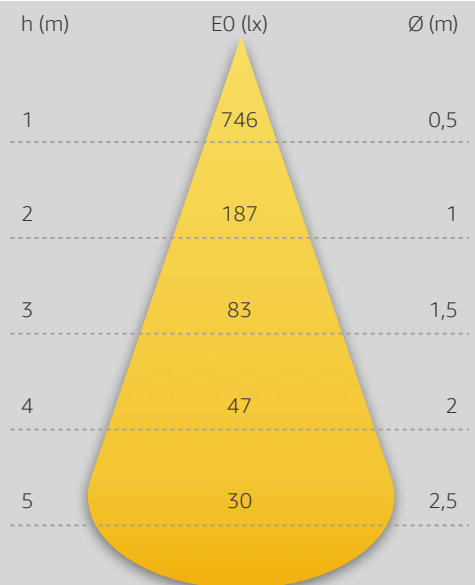

## Einbauleuchte

Mono Pro DEEP schwarz, inkl. Treiber ON/OFF, 2700K

Artikelnummer: 77-3827361

Gehäuse	Aluminium Druckguss, pulverbeschichtet
schwenkbar	ja
Farbe	schwarz
Leistung	8W
Farbtemperatur	2700K
CRI:	>90
Lumen	560
Eingangsstrom	350mA
Spannung	18V
Ausstrahlwinkel	36°
Dimmbar	ja *
Maße	ØxH 80x63mm
Deckenausschnitt	Ø 68mm
empfohlene Einbautiefe	73mm
Schutzart	IP44
Nettogewicht	0,178 kg
Verpackungsmaß	110x90x80mm
Stk./Überkarton	36 Stk.
Herstellergarantie:	5 Jahre