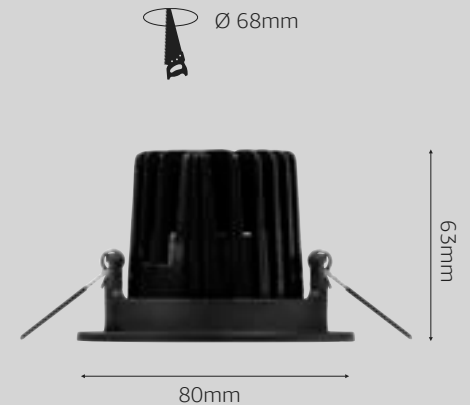

## Einbauleuchte

Mono Pro DEEP schwarz, ohne Treiber, 2700K

Artikelnummer: 77-3827361D

Gehäuse	Aluminium Druckguss, pulverbeschichtet
schwenkbar	ja
Farbe	schwarz
Leistung	8W
Farbtemperatur	2700K
CRI:	>90
Lumen	560
Eingangsstrom	350mA
Spannung	18V
Ausstrahlwinkel	36°
Dimmbar	ja *
Maße	ØxH 80x63mm
Deckenausschnitt	Ø 68mm
empfohlene Einbautiefe	73mm
Schutzart	IP44
Nettogewicht	0,178 kg
Verpackungsmaß	110x90x80mm
Stk./Überkarton	36 Stk.
Herstellergarantie:	5 Jahre