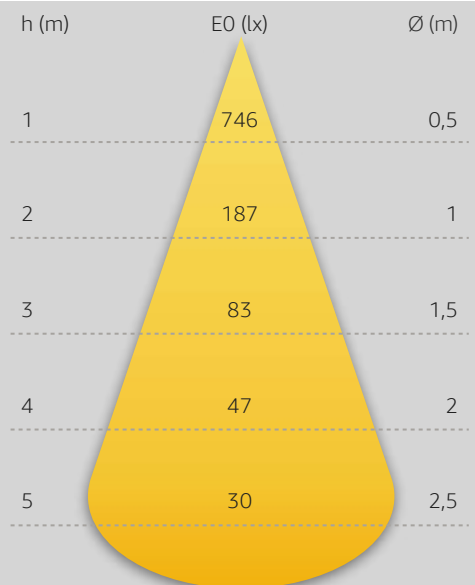

## Einbauleuchte

Mono Pro DEEP schwarz, ohne Treiber, 2700K

Artikelnummer: 77-3827361D

Gehäuse	Aluminium Druckguss, pulverbeschichtet
schwenkbar	ja
Farbe	schwarz
Leistung	8W
Farbtemperatur	2700K
CRI:	>90
Lumen	560
Eingangsstrom	350mA
Spannung	18V
Ausstrahlwinkel	36°
Dimmbar	ja *
Maße	ØxH 80x63mm
Deckenausschnitt	Ø 68mm
empfohlene Einbautiefe	73mm
Schutzart	IP44
Nettogewicht	0,178 kg
Verpackungsmaß	110x90x80mm
Stk./Überkarton	36 Stk.
Herstellergarantie:	5 Jahre