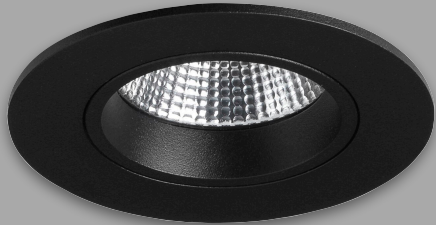

Datenblatt

Einbauleuchte

Mono Pro DEEP schwarz, ohne Treiber, 2700K

Artikelnummer: 77-3827361D

Gehäuse	Aluminium Druckguss, pulverbeschichtet
schwenkbar	ja
Farbe	schwarz
Leistung	8W
Farbtemperatur	2700K
CRI:	>90
Lumen	445
Eingangsstrom	350mA
Spannung	18V
Ausstrahlwinkel	36°
Dimmbar	ja *
Maße	ØxH 80x63mm
Deckenausschnitt	Ø 68mm
empfohlene Einbautiefe	73mm
Schutzart	IP44
Nettogewicht	0,178 kg
Verpackungsmaß	110x90x80mm
Stk./Überkarton	36 Stk.
Herstellergarantie:	5 Jahre