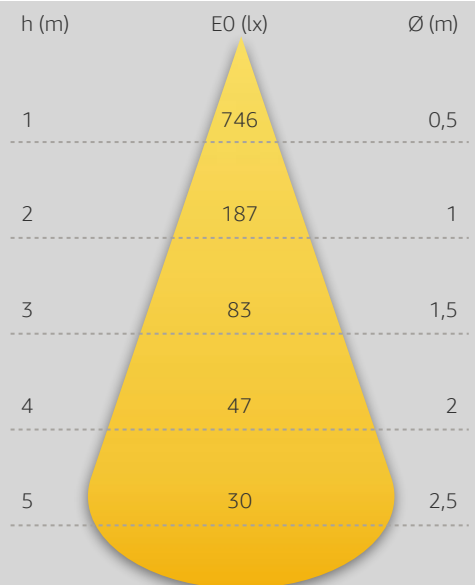

Datenblatt

Einbauleuchte

Mono Pro DEEP schwarz, ohne Treiber, 2700K

Artikelnummer: 77-3827361D

Gehäuse	Aluminium Druckguss, pulverbeschichtet
schwenkbar	ja
Farbe	schwarz
Leistung	8W
Farbtemperatur	2700K
CRI:	>90
Lumen	445
Eingangsstrom	350mA
Spannung	18V
Ausstrahlwinkel	36°
Dimmbar	ja *
Maße	ØxH 80x63mm
Deckenausschnitt	Ø 68mm
empfohlene Einbautiefe	73mm
Schutzart	IP44
Nettogewicht	0,178 kg
Verpackungsmaß	110x90x80mm
Stk./Überkarton	36 Stk.
Herstellergarantie:	5 Jahre