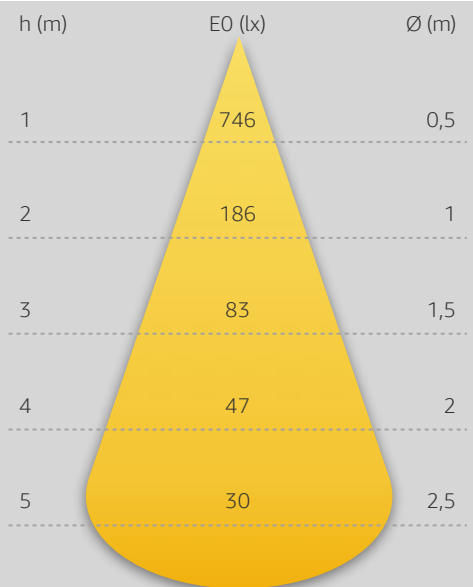

Datenblatt

Einbauleuchte

Mono Pro DEEP weiss, ohne Treiber, 2700K

Artikelnummer: 77-3827362D

Gehäuse	Aluminium Druckguss, pulverbeschichtet
schwenkbar	ja
Farbe	weiss
Leistung	8W
Farbtemperatur	2700K
CRI:	>90
Lumen	570
Eingangsstrom	350mA
Spannung	18V
Ausstrahlwinkel	36°
Dimmbar	ja *
Maße	ØxH 80x63mm
Deckenausschnitt	Ø 68mm
empfohlene Einbautiefe	73mm
Schutzart	IP44
Nettogewicht	0,178 kg
Verpackungsmaß	110x90x80mm
Stk./Überkarton	36 Stk.
Herstellergarantie:	5 Jahre