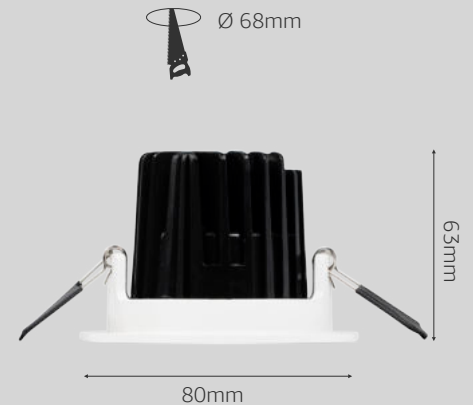

Datenblatt

Einbauleuchte

Mono Pro DEEP weiss, ohne Treiber, 2700K

Artikelnummer: 77-3827362D

Gehäuse	Aluminium Druckguss, pulverbeschichtet
schwenkbar	ja
Farbe	weiss
Leistung	8W
Farbtemperatur	2700K
CRI:	>90
Lumen	570
Eingangsstrom	350mA
Spannung	18V
Ausstrahlwinkel	36°
Dimmbar	ja *
Maße	ØxH 80x63mm
Deckenausschnitt	Ø 68mm
empfohlene Einbautiefe	73mm
Schutzart	IP44
Nettogewicht	0,178 kg
Verpackungsmaß	110x90x80mm
Stk./Überkarton	36 Stk.
Herstellergarantie:	5 Jahre