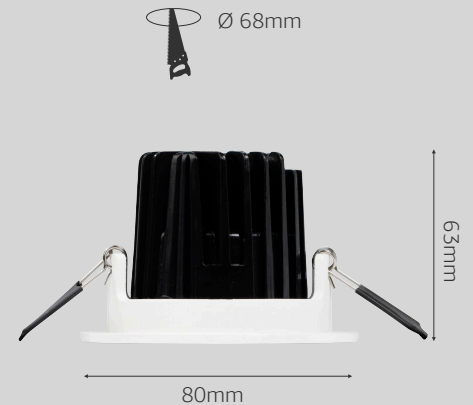

Datenblatt

Einbauleuchte

Mono Pro DEEP weiss, ohne Treiber, 2700K

Artikelnummer: 77-3827362D

| | |
|------------------------|--|
| Gehäuse | Aluminium Druckguss, pulverbeschichtet |
| schwenkbar | ja |
| Farbe | weiss |
| Leistung | 8W |
| Farbtemperatur | 2700K |
| CRI: | >90 |
| Lumen | 445 |
| Eingangsstrom | 350mA |
| Spannung | 18V |
| Ausstrahlwinkel | 36° |
| Dimmbar | ja * |
| Maße | ØxH 80x63mm |
| Deckenausschnitt | Ø 68mm |
| empfohlene Einbautiefe | 73mm |
| Schutzart | IP44 |
| Nettogewicht | 0,178 kg |
| Verpackungsmaß | 110x90x80mm |
| Stk./Überkarton | 36 Stk. |
| Herstellergarantie: | 5 Jahre |