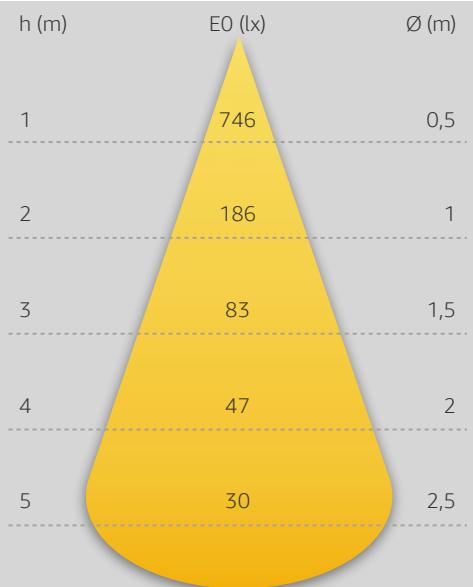

Datenblatt

Einbauleuchte

Mono Pro DEEP weiss, ohne Treiber, 2700K

Artikelnummer: 77-3827362D

| | |
|------------------------|--|
| Gehäuse | Aluminium Druckguss, pulverbeschichtet |
| schwenkbar | ja |
| Farbe | weiss |
| Leistung | 8W |
| Farbtemperatur | 2700K |
| CRI: | >90 |
| Lumen | 445 |
| Eingangsstrom | 350mA |
| Spannung | 18V |
| Ausstrahlwinkel | 36° |
| Dimmbar | ja * |
| Maße | ØxH 80x63mm |
| Deckenausschnitt | Ø 68mm |
| empfohlene Einbautiefe | 73mm |
| Schutzart | IP44 |
| Nettogewicht | 0,178 kg |
| Verpackungsmaß | 110x90x80mm |
| Stk./Überkarton | 36 Stk. |
| Herstellergarantie: | 5 Jahre |