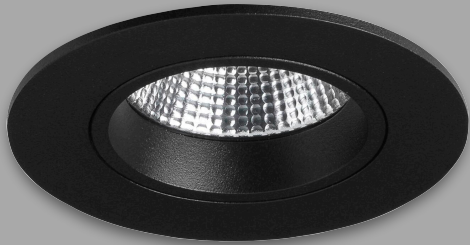

Datenblatt

Einbauleuchte

Mono schwarz, ohne Treiber

Artikelnummer: 78-301052212

Gehäuse	Aluminium Druckguss, pulverbeschichtet
schwenkbar	ja
Farbe	schwarz
Leistung	6W
Farbtemperatur	3000K
CRI:	>90
Lumen	460
Eingangsstrom	500mA
Spannung	10V
Ausstrahlwinkel	36°
Dimmbar	Ja *
Maße	ØxH 80x46mm
Deckenausschnitt	Ø 68mm
empfohlene Einbautiefe	57mm
Schutzart	IP44
Nettogewicht	0,108 kg
Verpackungsmaß	110x100x70mm
Stk./Überkarton	36 Stk.
Herstellergarantie:	5 Jahre