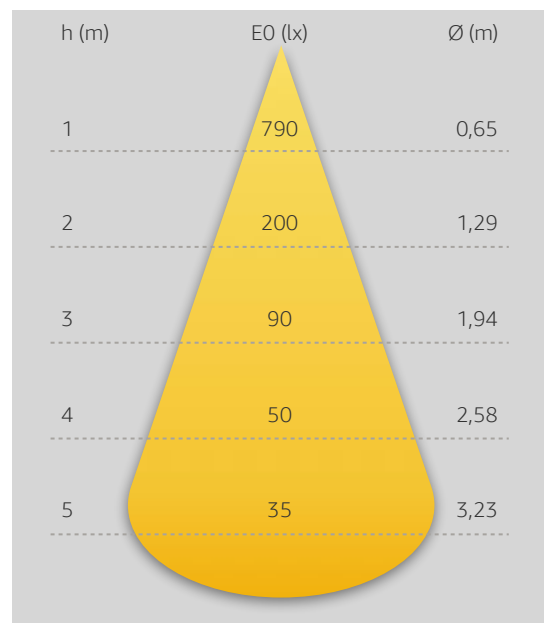

Datenblatt

Einbauleuchte

Mono schwarz, ohne Treiber

Artikelnummer: 78-301052212

Gehäuse	Aluminium Druckguss, pulverbeschichtet
schwenkbar	ja
Farbe	schwarz
Leistung	6W
Farbtemperatur	3000K
CRI:	>90
Lumen	460
Eingangsstrom	500mA
Spannung	10V
Ausstrahlwinkel	36°
Dimmbar	Ja *
Maße	ØxH 80x46mm
Deckenausschnitt	Ø 68mm
empfohlene Einbautiefe	57mm
Schutzart	IP44
Nettogewicht	0,108 kg
Verpackungsmaß	110x100x70mm
Stk./Überkarton	36 Stk.
Herstellergarantie:	5 Jahre