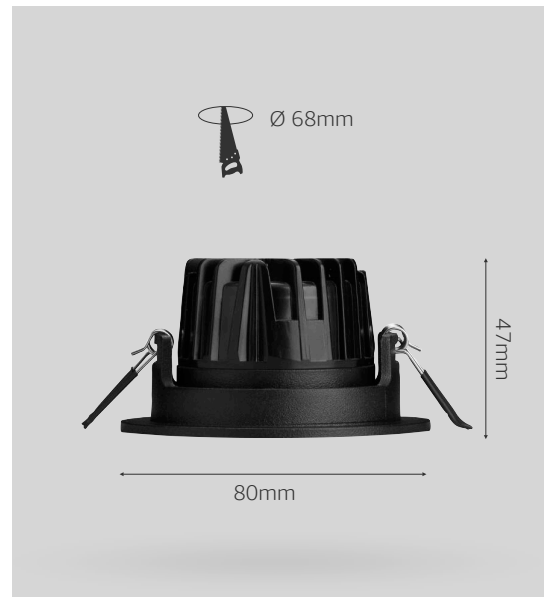

Datenblatt

Einbauleuchte

Mono schwarz, ohne Treiber

Artikelnummer: 78-301052212

Gehäuse	Aluminium Druckguss, pulverbeschichtet
schwenkbar	ja
Farbe	schwarz
Leistung	6W
Farbtemperatur	3000K
CRI:	>90
Lumen	460
Eingangsstrom	500mA
Spannung	10V
Ausstrahlwinkel	36°
Dimmbar	Ja *
Maße	ØxH 80x46mm
Deckenausschnitt	Ø 68mm
empfohlene Einbautiefe	57mm
Schutzart	IP44
Nettogewicht	0,108 kg
Verpackungsmaß	110x100x70mm
Stk./Überkarton	36 Stk.
Herstellergarantie:	5 Jahre