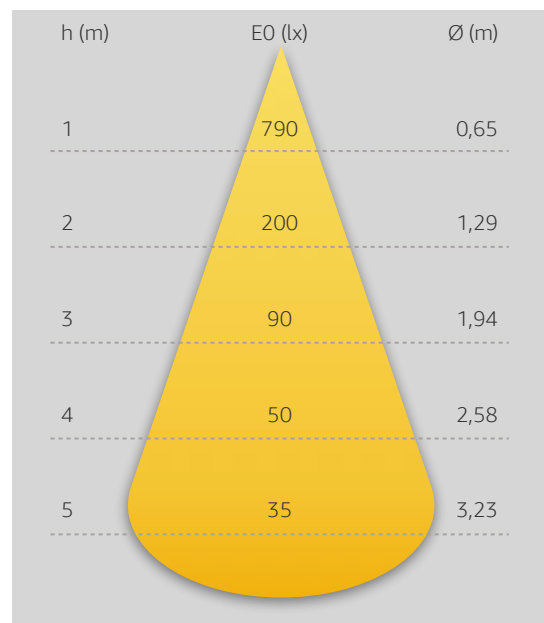

Datenblatt

Einbauleuchte

Mono weiss, ohne Treiber

Artikelnummer: 78-301052215

Gehäuse	Aluminium Druckguss, pulverbeschichtet
schwenkbar	ja
Farbe	weiss
Leistung	6W
Farbtemperatur	3000K
CRI:	>90
Lumen	460
Eingangsstrom	500mA
Spannung	10V
Ausstrahlwinkel	36°
Dimmbar	Ja *
Maße	LxBxH 80x80x47mm
Deckenausschnitt	Ø 68mm
empfohlene Einbautiefe	57mm
Schutzart	IP44
Nettogewicht	0,108 kg
Verpackungsmaß	110x100x70mm
Stk./Überkarton	36 Stk.
Herstellergarantie:	5 Jahre