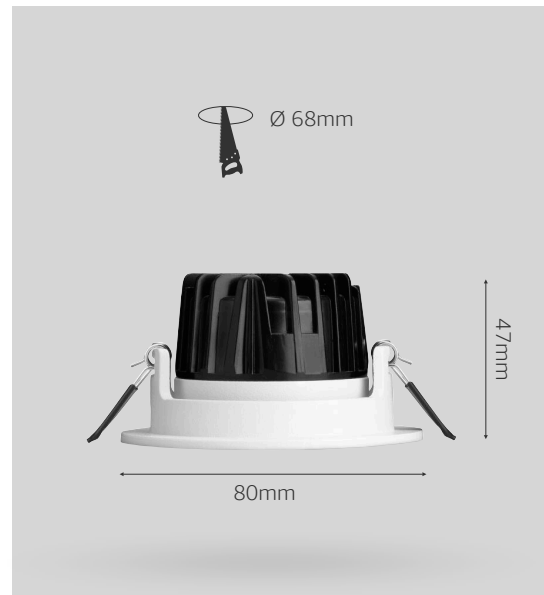

Datenblatt

Einbauleuchte

Mono weiss, ohne Treiber

Artikelnummer: 78-301052215

Gehäuse	Aluminium Druckguss, pulverbeschichtet
schwenkbar	ja
Farbe	weiss
Leistung	6W
Farbtemperatur	3000K
CRI:	>90
Lumen	460
Eingangsstrom	500mA
Spannung	10V
Ausstrahlwinkel	36°
Dimmbar	Ja *
Maße	LxBxH 80x80x47mm
Deckenausschnitt	Ø 68mm
empfohlene Einbautiefe	57mm
Schutzart	IP44
Nettogewicht	0,108 kg
Verpackungsmaß	110x100x70mm
Stk./Überkarton	36 Stk.
Herstellergarantie:	5 Jahre