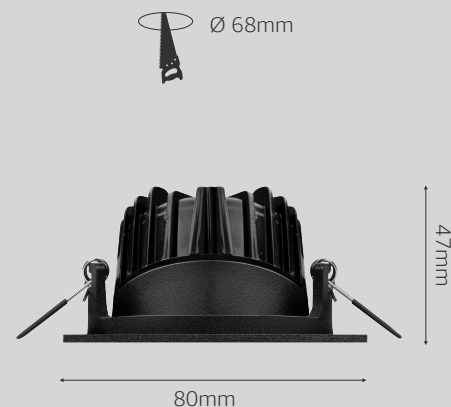

## Einbauleuchte

Mono eckig schwarz, ohne Treiber

Artikelnummer: 78-30630364

|                        |  |
|------------------------|--|
| Gehäuse                | Aluminium Druckguss, pulverbeschichtet |
| schwenkbar             | ja                                     |
| Farbe                  | schwarz                                |
| Leistung               | 6W                                     |
| Farbtemperatur         | 3000K                                  |
| CRI:                   | >90                                    |
| Lumen                  | 460                                    |
| Eingangsstrom          | 500mA                                  |
| Spannung               | 10V                                    |
| Ausstrahlwinkel        | 36°                                    |
| Dimmbar                | Ja *                                   |
| Maße                   | LxBxH 80x80x47mm                       |
| Deckenausschnitt       | Ø 68mm                                 |
| empfohlene Einbautiefe | 57mm                                   |
| Schutzart              | IP44                                   |
| Nettogewicht           | 0,163 kg                               |
| Verpackungsmaß         | 110x100x70mm                           |
| Stk./Überkarton        | 36 Stk.                                |
| Herstellergarantie:    | 5 Jahre                                |