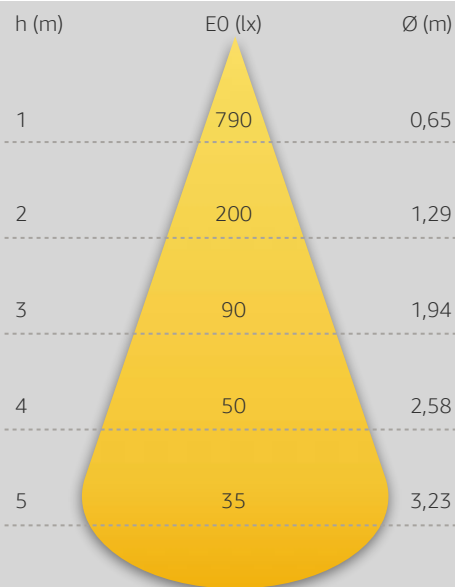

## Einbauleuchte

Mono eckig schwarz, ohne Treiber

Artikelnummer: 78-30630364

|                        |  |
|------------------------|--|
| Gehäuse                | Aluminium Druckguss, pulverbeschichtet |
| schwenkbar             | ja                                     |
| Farbe                  | schwarz                                |
| Leistung               | 6W                                     |
| Farbtemperatur         | 3000K                                  |
| CRI:                   | >90                                    |
| Lumen                  | 460                                    |
| Eingangsstrom          | 500mA                                  |
| Spannung               | 10V                                    |
| Ausstrahlwinkel        | 36°                                    |
| Dimmbar                | Ja *                                   |
| Maße                   | LxBxH 80x80x47mm                       |
| Deckenausschnitt       | Ø 68mm                                 |
| empfohlene Einbautiefe | 57mm                                   |
| Schutzart              | IP44                                   |
| Nettogewicht           | 0,163 kg                               |
| Verpackungsmaß         | 110x100x70mm                           |
| Stk./Überkarton        | 36 Stk.                                |
| Herstellergarantie:    | 5 Jahre                                |