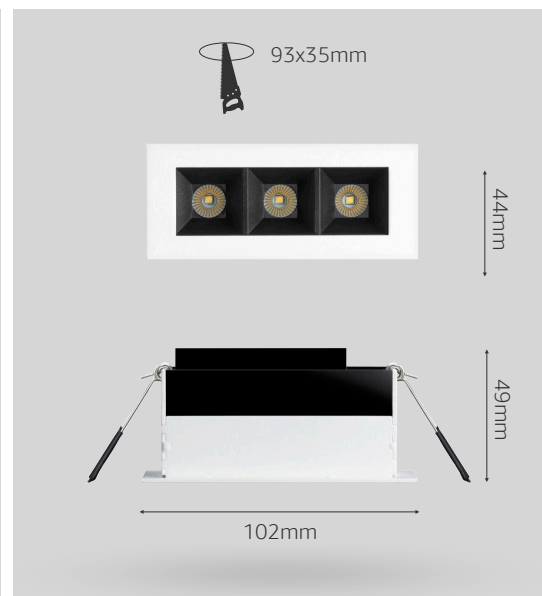

## Einbauleuchte

Karo 3 weiss, inkl. Treiber ON/OFF

Artikelnummer: 78-30630452

Gehäuse	Aluminium Druckguss, pulverbeschichtet
schwenkbar	nein - starr
Farbe	weiss
Leistung	6W
Farbtemperatur	3000K
CRI:	>90
Lumen	360
Eingangsstrom	500mA
Spannung	9V
Ausstrahlwinkel	45°
Dimmbar	nein *
Maße	LxBxH 102x44x49mm
Deckenausschnitt	93x35mm
empfohlene Einbautiefe	59mm
Schutzart	IP20
Nettogewicht	0,227 kg
Verpackungsmaß	110x70x70mm
Stk./Überkarton	36 Stk.
Herstellergarantie:	5 Jahre