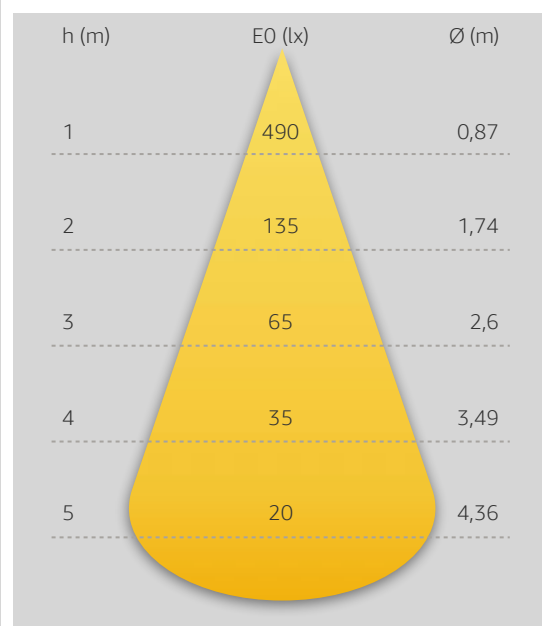

## Einbauleuchte

Karo 3 weiss, inkl. Treiber ON/OFF

Artikelnummer: 78-30630452

Gehäuse	Aluminium Druckguss, pulverbeschichtet
schwenkbar	nein - starr
Farbe	weiss
Leistung	6W
Farbtemperatur	3000K
CRI:	>90
Lumen	360
Eingangsstrom	500mA
Spannung	9V
Ausstrahlwinkel	45°
Dimmbar	nein *
Maße	LxBxH 102x44x49mm
Deckenausschnitt	93x35mm
empfohlene Einbautiefe	59mm
Schutzart	IP20
Nettogewicht	0,227 kg
Verpackungsmaß	110x70x70mm
Stk./Überkarton	36 Stk.
Herstellergarantie:	5 Jahre