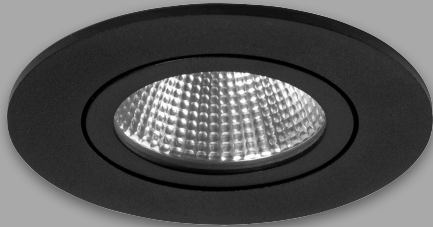

## Einbauleuchte

Mono Pro schwarz, inkl. Treiber ON/OFF

Artikelnummer: 78-30830361

Gehäuse	Aluminium Druckguss, pulverbeschichtet
schwenkbar	ja
Farbe	schwarz
Leistung	8W
Farbtemperatur	3000K
CRI:	>90
Lumen	620
Eingangsstrom	350mA
Spannung	18V
Ausstrahlwinkel	36°
Dimmbar	nein *
Maße	Ø xH 80x55mm
Deckenausschnitt	Ø 68mm
empfohlene Einbautiefe	66mm
Schutzart	IP44
Nettogewicht	0,178 kg
Verpackungsmaß	110x90x80mm
Stk./Überkarton	36 Stk.
Herstellergarantie:	5 Jahre