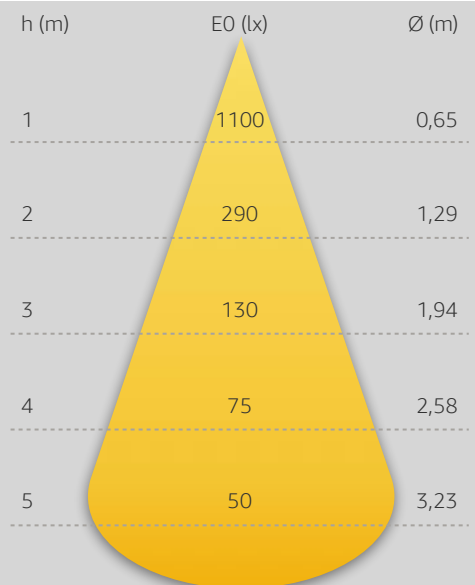

## Einbauleuchte

Mono Pro schwarz, inkl. Treiber ON/OFF

Artikelnummer: 78-30830361

Gehäuse	Aluminium Druckguss, pulverbeschichtet
schwenkbar	ja
Farbe	schwarz
Leistung	8W
Farbtemperatur	3000K
CRI:	>90
Lumen	620
Eingangsstrom	350mA
Spannung	18V
Ausstrahlwinkel	36°
Dimmbar	nein *
Maße	Ø xH 80x55mm
Deckenausschnitt	Ø 68mm
empfohlene Einbautiefe	66mm
Schutzart	IP44
Nettogewicht	0,178 kg
Verpackungsmaß	110x90x80mm
Stk./Überkarton	36 Stk.
Herstellergarantie:	5 Jahre