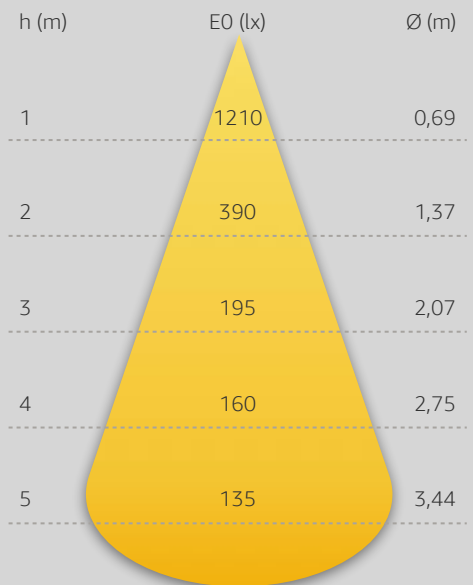

## Einbauleuchte

Neo weiss, inkl. Treiber ON/OFF

Artikelnummer: 78-31030382

Gehäuse	Aluminium Druckguss, pulverbeschichtet
schwenkbar	nein - starr
Farbe	weiss
Leistung	10W
Farbtemperatur	3000K
CRI:	>90
Lumen	960
Eingangsstrom	250mA
Spannung	36V
Ausstrahlwinkel	38°
Dimmbar	nein *
Maße	ØxH 90x79mm
Deckenausschnitt	Ø 80 - 83mm
empfohlene Einbautiefe	88mm
Schutzart	IP44
Nettogewicht	0,306 kg
Verpackungsmaß	120x110x90mm
Stk./Überkarton	36 Stk.
Herstellergarantie:	5 Jahre