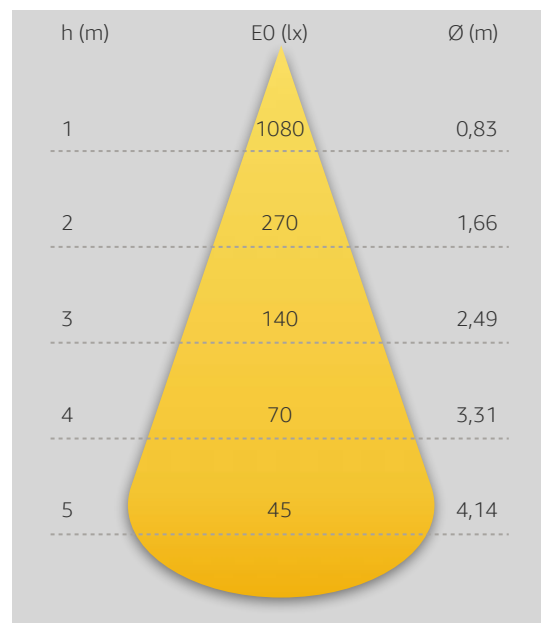

Datenblatt

Einbauleuchte

Karo 6 schwarz, inkl. Treiber ON/OFF

Artikelnummer: 78-31230451

Gehäuse	Aluminium Druckguss, pulverbeschichtet
schwenkbar	nein - starr
Farbe	schwarz
Leistung	12W
Farbtemperatur	3000K
CRI:	>90
Lumen	720
Eingangsstrom	250mA
Spannung	36V
Ausstrahlwinkel	45°
Dimmbar	nein *
Maße	LxBxH 182x44x49mm
Deckenausschnitt	173x35mm
empfohlene Einbautiefe	59mm
Schutzart	IP20
Nettogewicht	0,367 kg
Verpackungsmaß	200x70x70mm
Stk./Überkarton	30 Stk.
Herstellergarantie:	5 Jahre