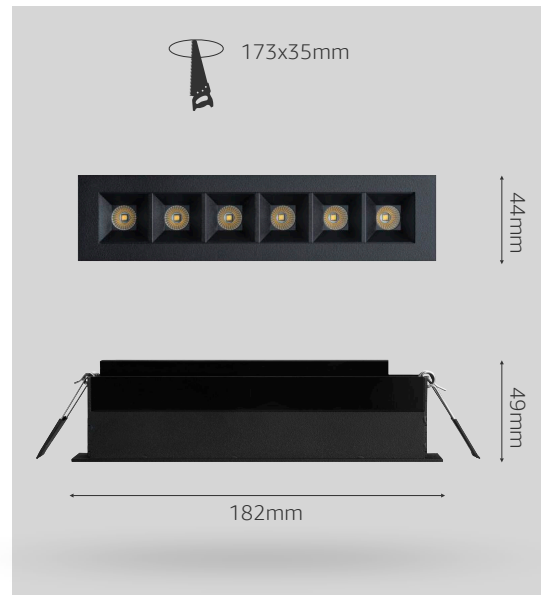

Datenblatt

Einbauleuchte

Karo 6 schwarz, inkl. Treiber ON/OFF

Artikelnummer: 78-31230451

Gehäuse	Aluminium Druckguss, pulverbeschichtet
schwenkbar	nein - starr
Farbe	schwarz
Leistung	12W
Farbtemperatur	3000K
CRI:	>90
Lumen	720
Eingangsstrom	250mA
Spannung	36V
Ausstrahlwinkel	45°
Dimmbar	nein *
Maße	LxBxH 182x44x49mm
Deckenausschnitt	173x35mm
empfohlene Einbautiefe	59mm
Schutzart	IP20
Nettogewicht	0,367 kg
Verpackungsmaß	200x70x70mm
Stk./Überkarton	30 Stk.
Herstellergarantie:	5 Jahre