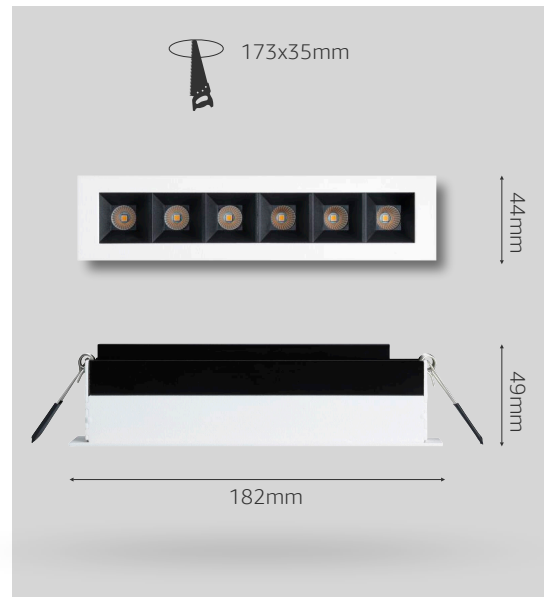

## Einbauleuchte

Karo 6 weiss, inkl. Treiber ON/OFF

Artikelnummer: 78-31230452

Gehäuse	Aluminium Druckguss, pulverbeschichtet
schwenkbar	nein - starr
Farbe	weiss
Leistung	12W
Farbtemperatur	3000K
CRI:	>90
Lumen	720
Eingangsstrom	250mA
Spannung	36V
Ausstrahlwinkel	45°
Dimmbar	nein *
Maße	LxBxH 182x44x49mm
Deckenausschnitt	173x35mm
empfohlene Einbautiefe	59mm
Schutzart	IP20
Nettogewicht	0,367 kg
Verpackungsmaß	200x70x70mm
Stk./Überkarton	30 Stk.
Herstellergarantie:	5 Jahre