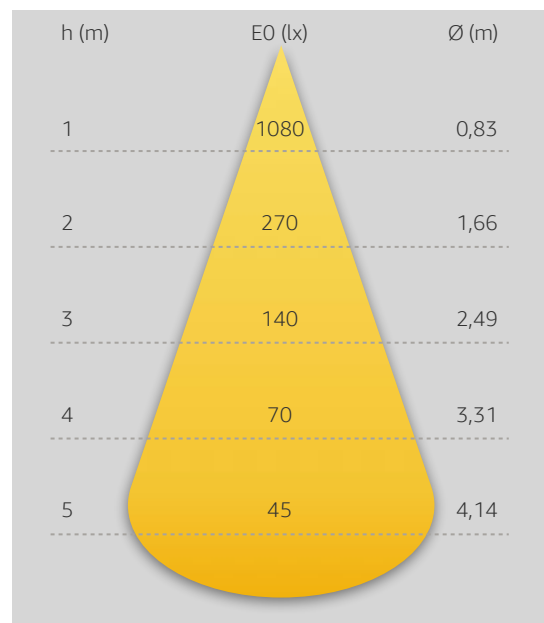

## Einbauleuchte

Karo 6 weiss, inkl. Treiber ON/OFF

Artikelnummer: 78-31230452

Gehäuse	Aluminium Druckguss, pulverbeschichtet
schwenkbar	nein - starr
Farbe	weiss
Leistung	12W
Farbtemperatur	3000K
CRI:	>90
Lumen	720
Eingangsstrom	250mA
Spannung	36V
Ausstrahlwinkel	45°
Dimmbar	nein *
Maße	LxBxH 182x44x49mm
Deckenausschnitt	173x35mm
empfohlene Einbautiefe	59mm
Schutzart	IP20
Nettogewicht	0,367 kg
Verpackungsmaß	200x70x70mm
Stk./Überkarton	30 Stk.
Herstellergarantie:	5 Jahre