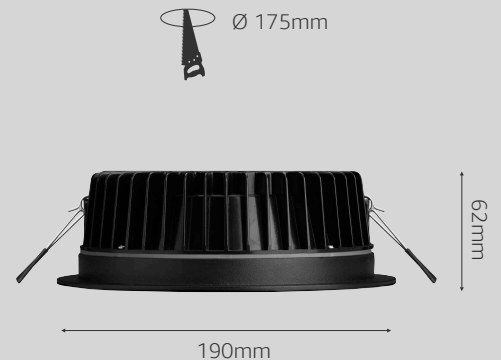

## Einbauleuchte

Eco S schwarz, inkl. Treiber ON/OFF

Artikelnummer: 78-32134901

Gehäuse	Aluminium Druckguss, pulverbeschichtet
schwenkbar	nein - starr
Farbe	schwarz
Abdeckung	PC - mikroprismatisch
Leistung	21W
Farbtemperatur	3000K
CRI:	>90
Lumen	1850
Eingangsstrom	500mA
Spannung	36V
Ausstrahlwinkel	90°
Dimmbar	nein *
Maße	ØxH 190x62mm
Deckenausschnitt	Ø 175mm
empfohlene Einbautiefe	72mm
Schutzart	IP54
Nettogewicht	0,693 kg
Verpackungsmaß	210x200x100mm
Stk./Überkarton	12 Stk.
Herstellergarantie:	5 Jahre