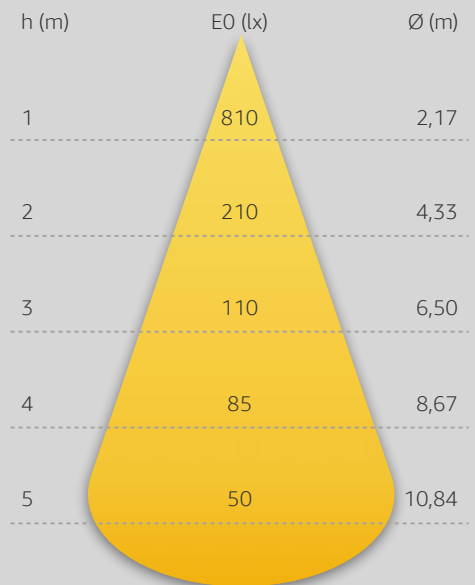

## Einbauleuchte

Eco S schwarz, inkl. Treiber ON/OFF

Artikelnummer: 78-32134901

Gehäuse	Aluminium Druckguss, pulverbeschichtet
schwenkbar	nein - starr
Farbe	schwarz
Abdeckung	PC - mikroprismatisch
Leistung	21W
Farbtemperatur	3000K
CRI:	>90
Lumen	1850
Eingangsstrom	500mA
Spannung	36V
Ausstrahlwinkel	90°
Dimmbar	nein *
Maße	ØxH 190x62mm
Deckenausschnitt	Ø 175mm
empfohlene Einbautiefe	72mm
Schutzart	IP54
Nettogewicht	0,693 kg
Verpackungsmaß	210x200x100mm
Stk./Überkarton	12 Stk.
Herstellergarantie:	5 Jahre