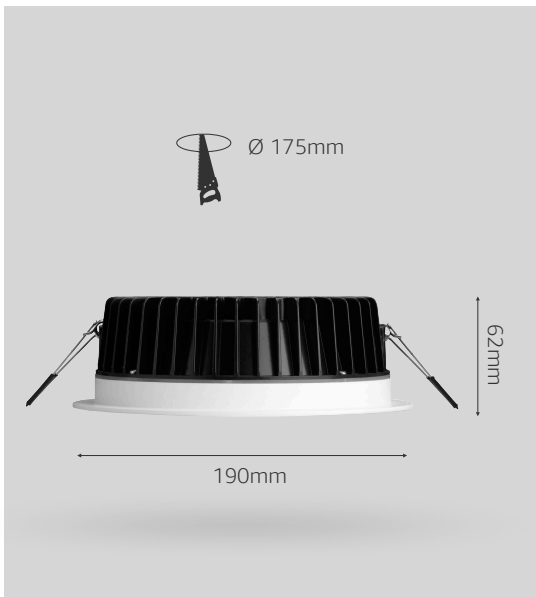

## Einbauleuchte

Eco S weiss, inkl. Treiber ON/OFF

Artikelnummer: 78-32134902

Gehäuse	Aluminium Druckguss, pulverbeschichtet
schwenkbar	nein - starr
Farbe	weiss
Abdeckung	PC - mikroprismatisch
Leistung	21W
Farbtemperatur	3000K
CRI:	>90
Lumen	1850
Eingangsstrom	500mA
Spannung	36V
Ausstrahlwinkel	90°
Dimmbar	nein *
Maße	ØxH 190x62mm
Deckenausschnitt	Ø 175mm
empfohlene Einbautiefe	72mm
Schutzart	IP54
Nettogewicht	0,693 kg
Verpackungsmaß	210x200x100mm
Stk./Überkarton	12 Stk.
Herstellergarantie:	5 Jahre