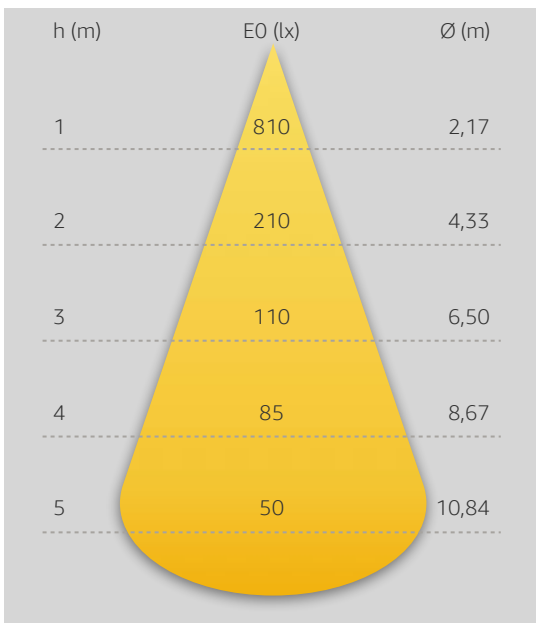

## Einbauleuchte

Eco S weiss, inkl. Treiber ON/OFF

Artikelnummer: 78-32134902

Gehäuse	Aluminium Druckguss, pulverbeschichtet
schwenkbar	nein - starr
Farbe	weiss
Abdeckung	PC - mikroprismatisch
Leistung	21W
Farbtemperatur	3000K
CRI:	>90
Lumen	1850
Eingangsstrom	500mA
Spannung	36V
Ausstrahlwinkel	90°
Dimmbar	nein *
Maße	ØxH 190x62mm
Deckenausschnitt	Ø 175mm
empfohlene Einbautiefe	72mm
Schutzart	IP54
Nettogewicht	0,693 kg
Verpackungsmaß	210x200x100mm
Stk./Überkarton	12 Stk.
Herstellergarantie:	5 Jahre