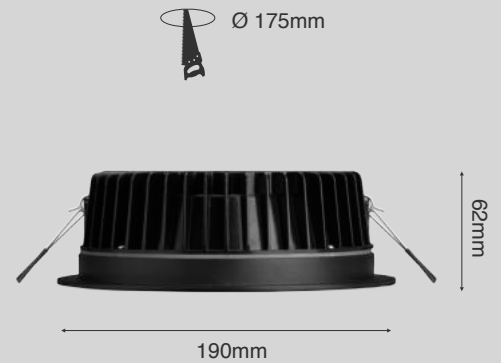

Datenblatt

Einbauleuchte

Eco S, schwarz, 3000K oder 4000K, inkl. Treiber ON/OFF
Artikelnummer: 78-321XX901

Gehäuse	Aluminium Druckguss, pulverbeschichtet
schwenkbar	nein - starr
Farbe	schwarz
Abdeckung	PC - mikroprismatisch
Leistung	21W
Farbtemperatur	3000K oder 4000K
CRI:	>90
Lumen	1850
Eingangsstrom	500mA
Spannung	36V
Ausstrahlwinkel	90°
Dimmbar	nein *
Maße	ØxH 190x62mm
Deckenausschnitt	Ø 175mm
empfohlene Einbautiefe	72mm
Schutzart	IP54
Nettogewicht	0,693 kg
Verpackungsmaß	210x200x100mm
Stk./Überkarton	12 Stk.
Herstellergarantie:	5 Jahre