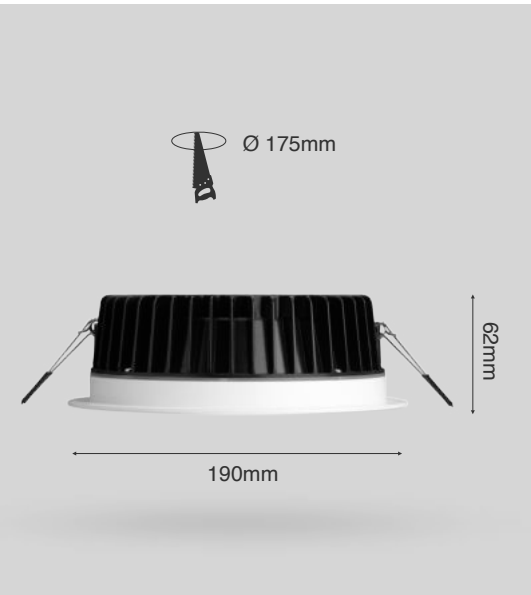

## Einbauleuchte

Eco S weiss, 3000K oder 4000K, inkl. Treiber ON/OFF  
Artikelnummer: 78-321XX902

Gehäuse	Aluminium Druckguss, pulverbeschichtet
schwenkbar	nein - starr
Farbe	weiss
Abdeckung	PC - mikroprismatisch
Leistung	21W
Farbtemperatur	3000K oder 4000K
CRI:	>90
Lumen	1850
Eingangsstrom	500mA
Spannung	36V
Ausstrahlwinkel	90°
Dimmbar	nein *
Maße	ØxH 190x62mm
Deckenausschnitt	Ø 175mm
empfohlene Einbautiefe	72mm
Schutzart	IP54
Nettogewicht	0,693 kg
Verpackungsmaß	210x200x100mm
Stk./Überkarton	12 Stk.
Herstellergarantie:	5 Jahre