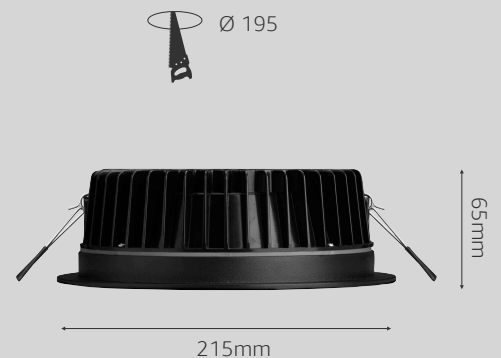

Datenblatt

Einbauleuchte

Eco L schwarz, inkl. Treiber ON/OFF

Artikelnummer: 78-33034901

Gehäuse	Aluminium Druckguss, pulverbeschichtet
schwenkbar	nein - starr
Farbe	schwarz
Abdeckung	PC - mikroprismatisch
Leistung	30W
Farbtemperatur	3000K
CRI:	>90
Lumen	2300
Eingangsstrom	700mA
Spannung	36V
Ausstrahlwinkel	90°
Dimmbar	nein *
Maße	ØxH 215x65mm
Deckenausschnitt	Ø 195mm
empfohlene Einbautiefe	75mm
Schutzart	IP54
Nettogewicht	0,820 kg
Verpackungsmaß	240x240x100mm
Stk./Überkarton	12 Stk.
Herstellergarantie:	5 Jahre