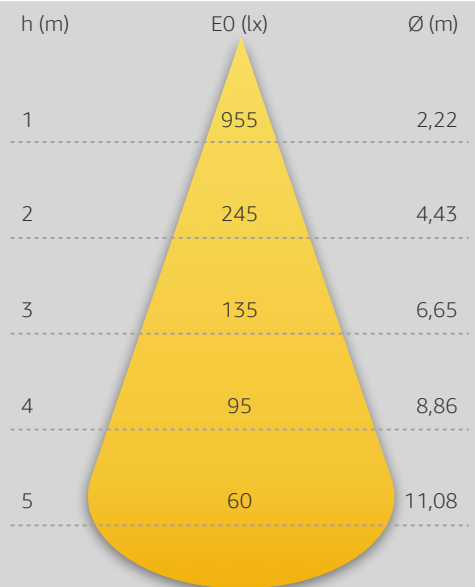

Datenblatt

Einbauleuchte

Eco L schwarz, inkl. Treiber ON/OFF

Artikelnummer: 78-33034901

Gehäuse	Aluminium Druckguss, pulverbeschichtet
schwenkbar	nein - starr
Farbe	schwarz
Abdeckung	PC - mikroprismatisch
Leistung	30W
Farbtemperatur	3000K
CRI:	>90
Lumen	2300
Eingangsstrom	700mA
Spannung	36V
Ausstrahlwinkel	90°
Dimmbar	nein *
Maße	ØxH 215x65mm
Deckenausschnitt	Ø 195mm
empfohlene Einbautiefe	75mm
Schutzart	IP54
Nettogewicht	0,820 kg
Verpackungsmaß	240x240x100mm
Stk./Überkarton	12 Stk.
Herstellergarantie:	5 Jahre