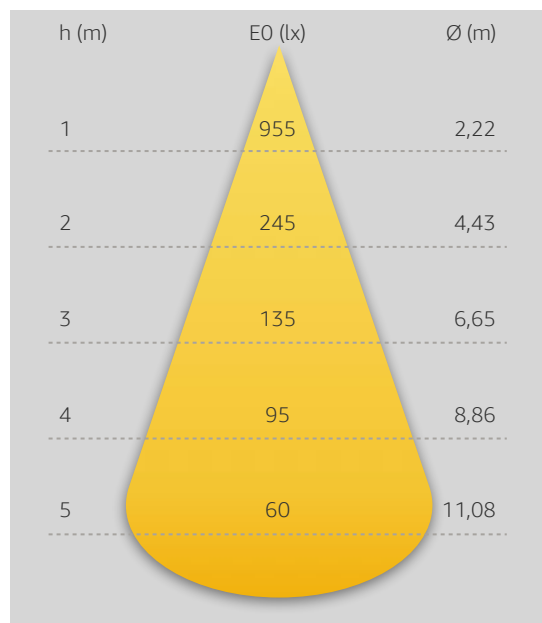

Datenblatt

Einbauleuchte

Eco L weiss, inkl. Treiber ON/OFF

Artikelnummer: 78-33034902

Gehäuse	Aluminium Druckguss, pulverbeschichtet
schwenkbar	nein - starr
Farbe	weiss
Abdeckung	PC - mikroprismatisch
Leistung	30W
Farbtemperatur	3000K
CRI:	>90
Lumen	2300
Eingangsstrom	700mA
Spannung	36V
Ausstrahlwinkel	90°
Dimmbar	nein *
Maße	ØxH 215x65mm
Deckenausschnitt	Ø 195mm
empfohlene Einbautiefe	75mm
Schutzart	IP54
Nettogewicht	0,820 kg
Verpackungsmaß	240x240x100mm
Stk./Überkarton	12 Stk.
Herstellergarantie:	5 Jahre