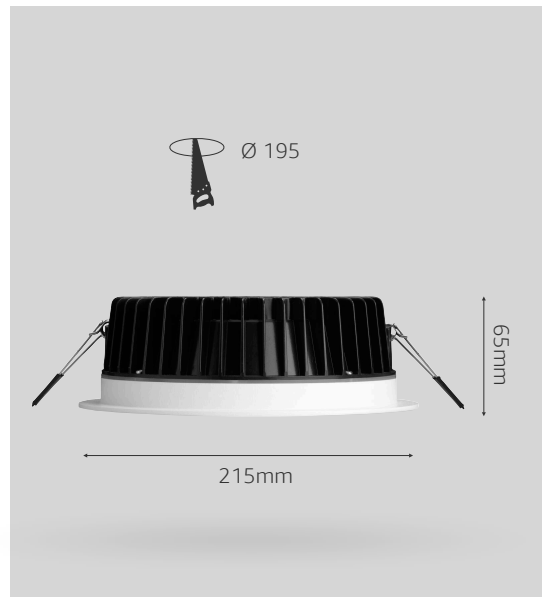

Datenblatt

Einbauleuchte

Eco L weiss, inkl. Treiber ON/OFF

Artikelnummer: 78-33034902

Gehäuse	Aluminium Druckguss, pulverbeschichtet
schwenkbar	nein - starr
Farbe	weiss
Abdeckung	PC - mikroprismatisch
Leistung	30W
Farbtemperatur	3000K
CRI:	>90
Lumen	2300
Eingangsstrom	700mA
Spannung	36V
Ausstrahlwinkel	90°
Dimmbar	nein *
Maße	ØxH 215x65mm
Deckenausschnitt	Ø 195mm
empfohlene Einbautiefe	75mm
Schutzart	IP54
Nettogewicht	0,820 kg
Verpackungsmaß	240x240x100mm
Stk./Überkarton	12 Stk.
Herstellergarantie:	5 Jahre