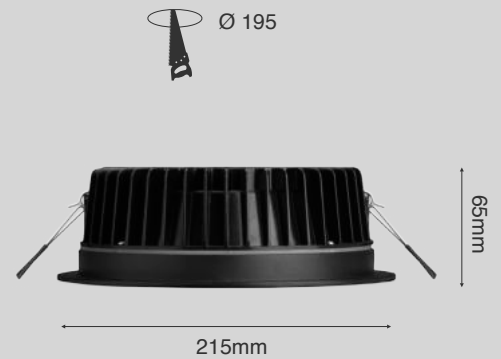

Datenblatt

Einbauleuchte

Eco L schwarz, 3000K oder 4000K, inkl. Treiber ON/OFF
Artikelnummer: 78-330XX901

Gehäuse	Aluminium Druckguss, pulverbeschichtet
schwenkbar	nein - starr
Farbe	schwarz
Abdeckung	PC - mikroprismatisch
Leistung	30W
Farbtemperatur	3000K oder 4000K
CRI:	>90
Lumen	2300
Eingangsstrom	700mA
Spannung	36V
Ausstrahlwinkel	90°
Dimmbar	nein *
Maße	ØxH 215x65mm
Deckenausschnitt	Ø 195mm
empfohlene Einbautiefe	75mm
Schutzart	IP54
Nettogewicht	0,820 kg
Verpackungsmaß	240x240x100mm
Stk./Überkarton	12 Stk.
Herstellergarantie:	5 Jahre

h (m)	E0 (lx)	Ø (m)
1	955	2,22
2	245	4,43
3	135	6,65
4	95	8,86
5	60	11,08

* dieser Artikel wird inklusive Treiber ON/OFF geliefert und ist somit nicht dimmbar. Bitte finden sie das selbe Produkt ohne Treiber auf unserem Webshop. Dazu bieten wir verschiedene Treiber und Möglichkeiten zum Dimmen an.