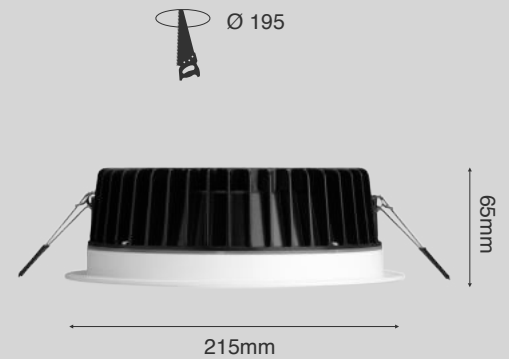

Datenblatt

Einbauleuchte

Eco L weiss, 3000K/4000K inkl. Treiber ON/OFF
Artikelnummer: 78-330XX902

Gehäuse	Aluminium Druckguss, pulverbeschichtet
schwenkbar	nein - starr
Farbe	weiss
Abdeckung	PC - mikroprismatisch
Leistung	30W
Farbtemperatur	3000K oder 4000K
CRI:	>90
Lumen	2300
Eingangsstrom	700mA
Spannung	36V
Ausstrahlwinkel	90°
Dimmbar	nein *
Maße	ØxH 215x65mm
Deckenausschnitt	Ø 195mm
empfohlene Einbautiefe	75mm
Schutzart	IP54
Nettogewicht	0,820 kg
Verpackungsmaß	240x240x100mm
Stk./Überkarton	12 Stk.
Herstellergarantie:	5 Jahre

h (m)	E0 (lx)	Ø (m)
1	955	2,22
2	245	4,43
3	135	6,65
4	95	8,86
5	60	11,08

* dieser Artikel wird inklusive Treiber ON/OFF geliefert und ist somit nicht dimmbar. Bitte finden sie das selbe Produkt ohne Treiber auf unserem Webshop. Dazu bieten wir verschiedene Treiber und Möglichkeiten zum Dimmen an.