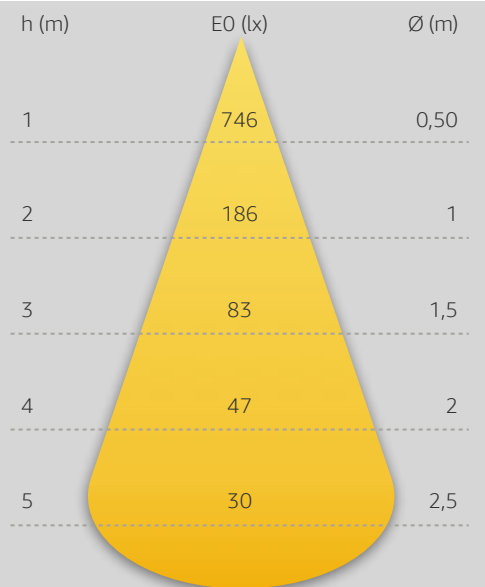

## Einbauleuchte

Mono Q Pro schwarz, ohne Treiber

Artikelnummer: 78-3827361D

Gehäuse	Aluminium Druckguss, pulverbeschichtet
schwenkbar	ja
Farbe	schwarz
Leistung	8W
Farbtemperatur	2700K
CRI:	>90
Lumen	560
Eingangsstrom	350mA
Spannung	18V
Ausstrahlwinkel	36°
Dimmbar	Ja *
Maße	LxBxH 80x80x63mm
Deckenausschnitt	Ø 68mm
empfohlene Einbautiefe	73mm
Schutzart	IP44
Nettogewicht	0,163 kg
Verpackungsmaß	110x100x80mm
Stk./Überkarton	36 Stk.
Herstellergarantie:	5 Jahre