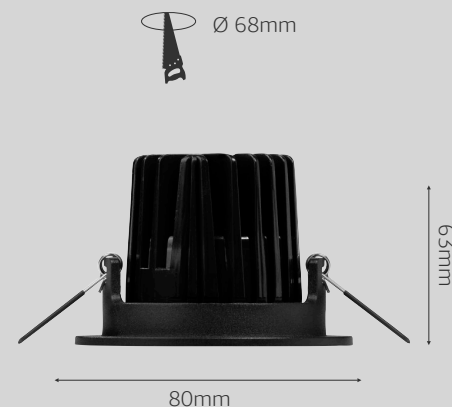

Einbauleuchte

Mono Q Pro schwarz, ohne Treiber

Artikelnummer: 78-3827361D

Gehäuse	Aluminium Druckguss, pulverbeschichtet
schwenkbar	ja
Farbe	schwarz
Leistung	8W
Farbtemperatur	2700K
CRI:	>90
Lumen	445
Eingangsstrom	350mA
Spannung	18V
Ausstrahlwinkel	36°
Dimmbar	Ja *
Maße	LxBxH 80x80x63mm
Deckenausschnitt	Ø 68mm
empfohlene Einbautiefe	73mm
Schutzart	IP44
Nettogewicht	0,163 kg
Verpackungsmaß	110x100x80mm
Stk./Überkarton	36 Stk.
Herstellergarantie:	5 Jahre