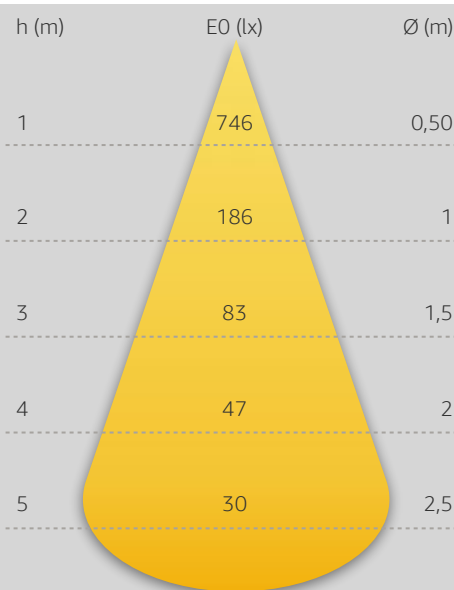

Einbauleuchte

Mono Q Pro schwarz, ohne Treiber

Artikelnummer: 78-3827361D

Gehäuse	Aluminium Druckguss, pulverbeschichtet
schwenkbar	ja
Farbe	schwarz
Leistung	8W
Farbtemperatur	2700K
CRI:	>90
Lumen	445
Eingangsstrom	350mA
Spannung	18V
Ausstrahlwinkel	36°
Dimmbar	Ja *
Maße	LxBxH 80x80x63mm
Deckenausschnitt	Ø 68mm
empfohlene Einbautiefe	73mm
Schutzart	IP44
Nettogewicht	0,163 kg
Verpackungsmaß	110x100x80mm
Stk./Überkarton	36 Stk.
Herstellergarantie:	5 Jahre